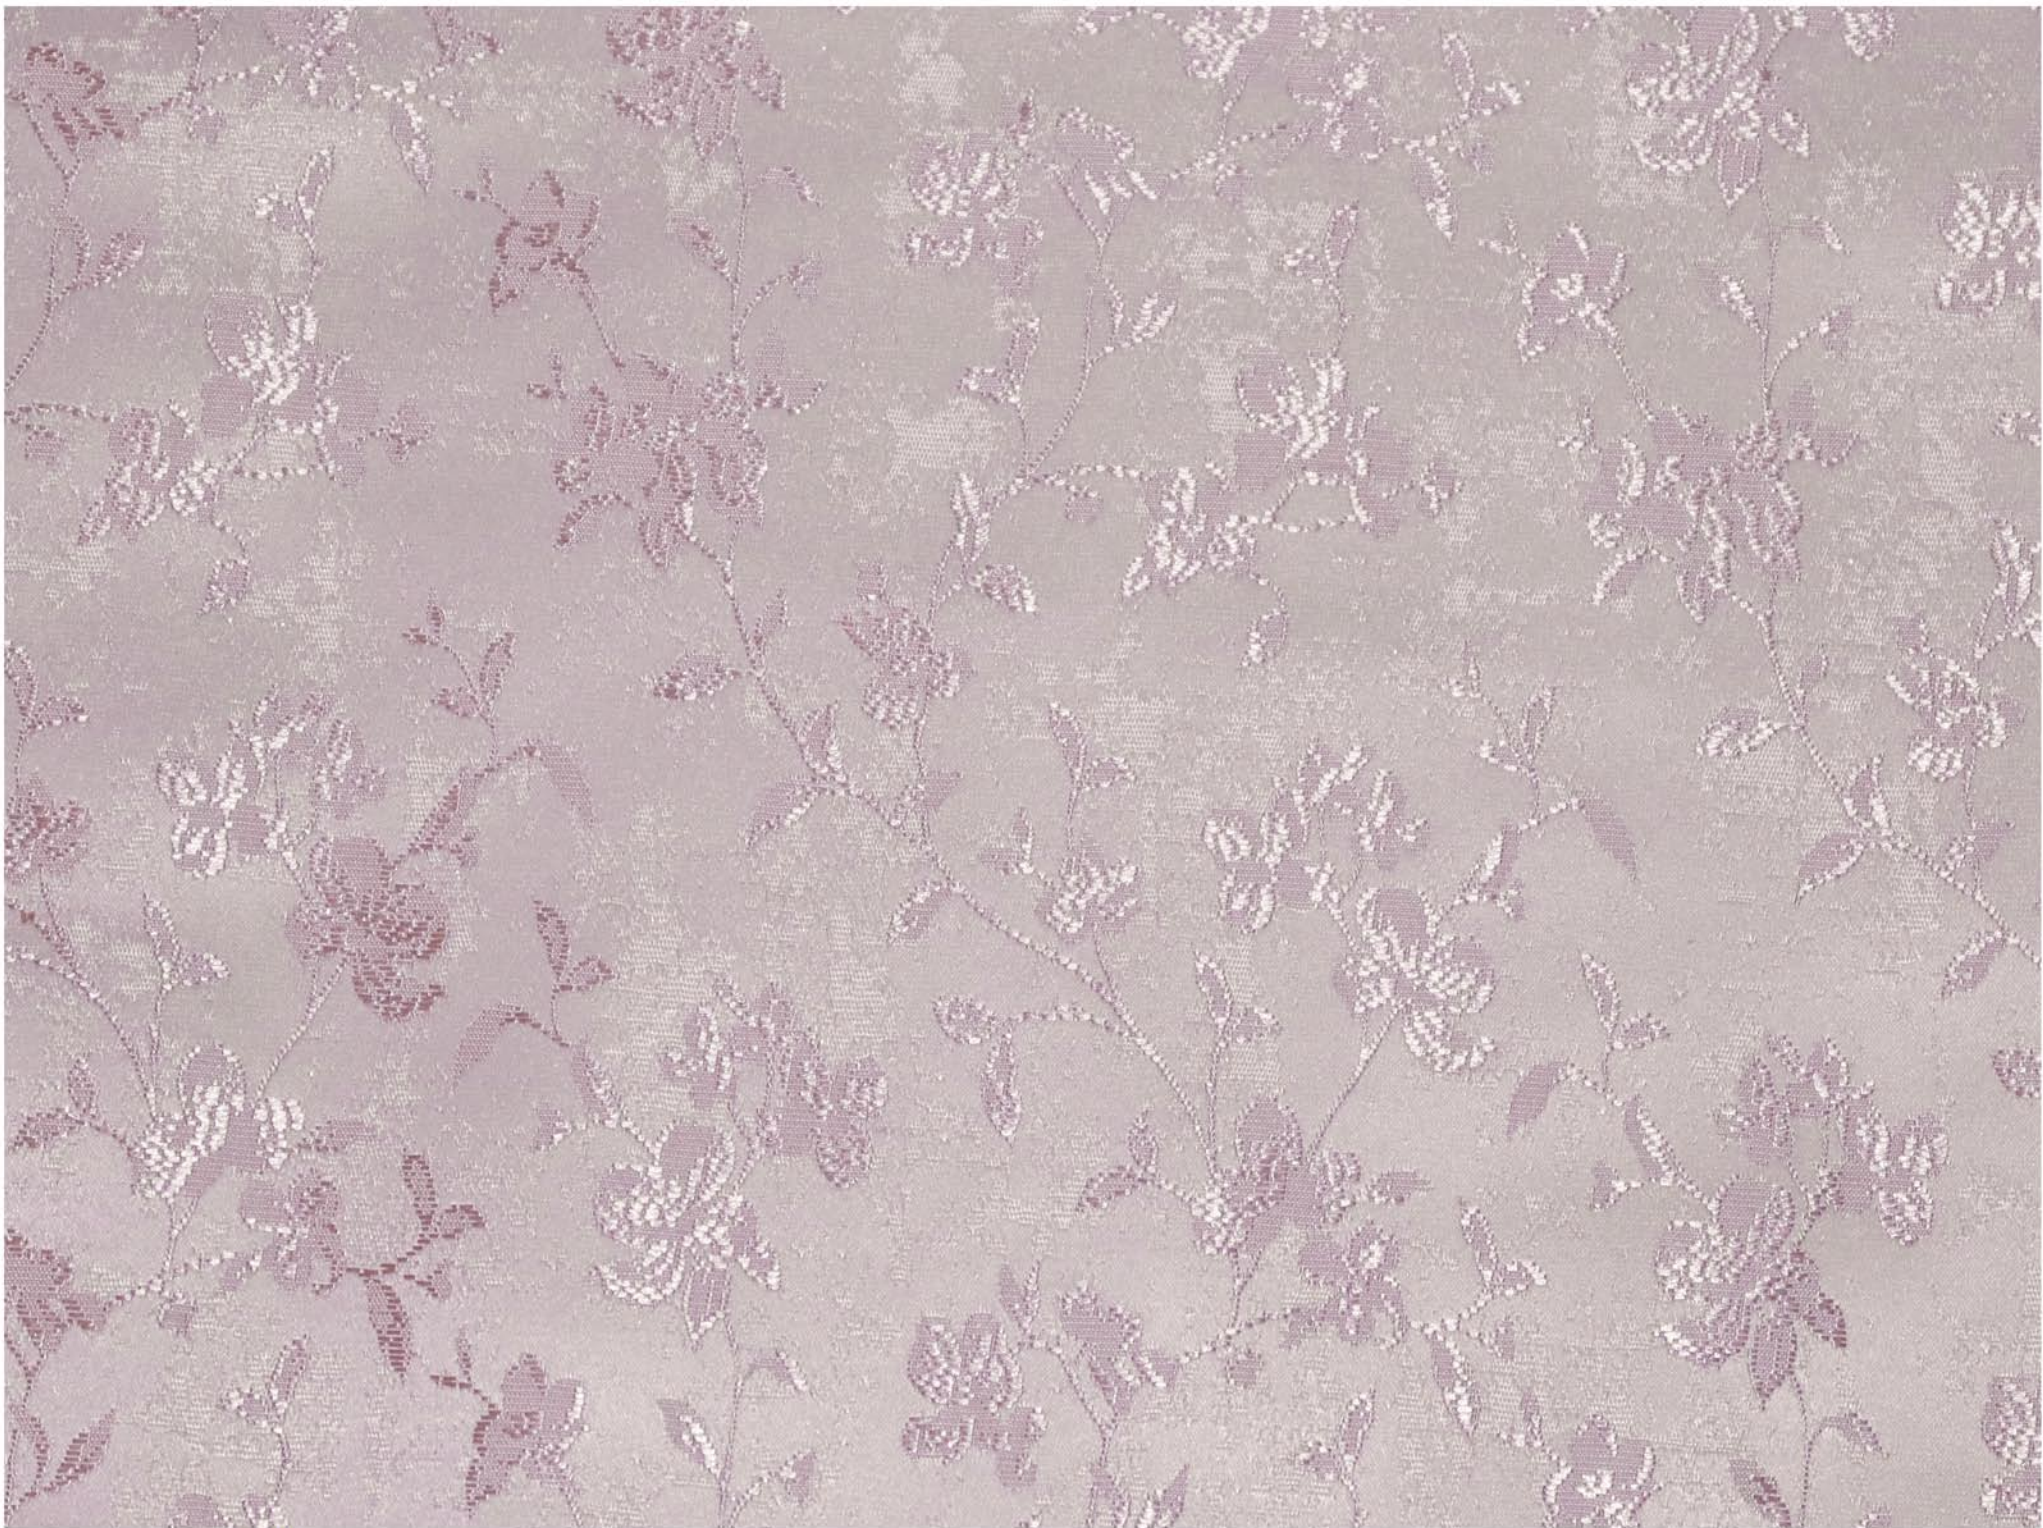

**COLLECTION : BELIZA**

**WIDTH : 48" INCH**

**WASHING CODE :** 

**COLOUR MAY VARY FROM DYE- LOT TO DYE LOT**

**SR.NO. : 06**

**DESIGN NO : BELIZA - 206**

**SHADE NO : ND - 01**

**NEEL KAMAL FURNISHING  
(INDIA) PVT. LTD.**